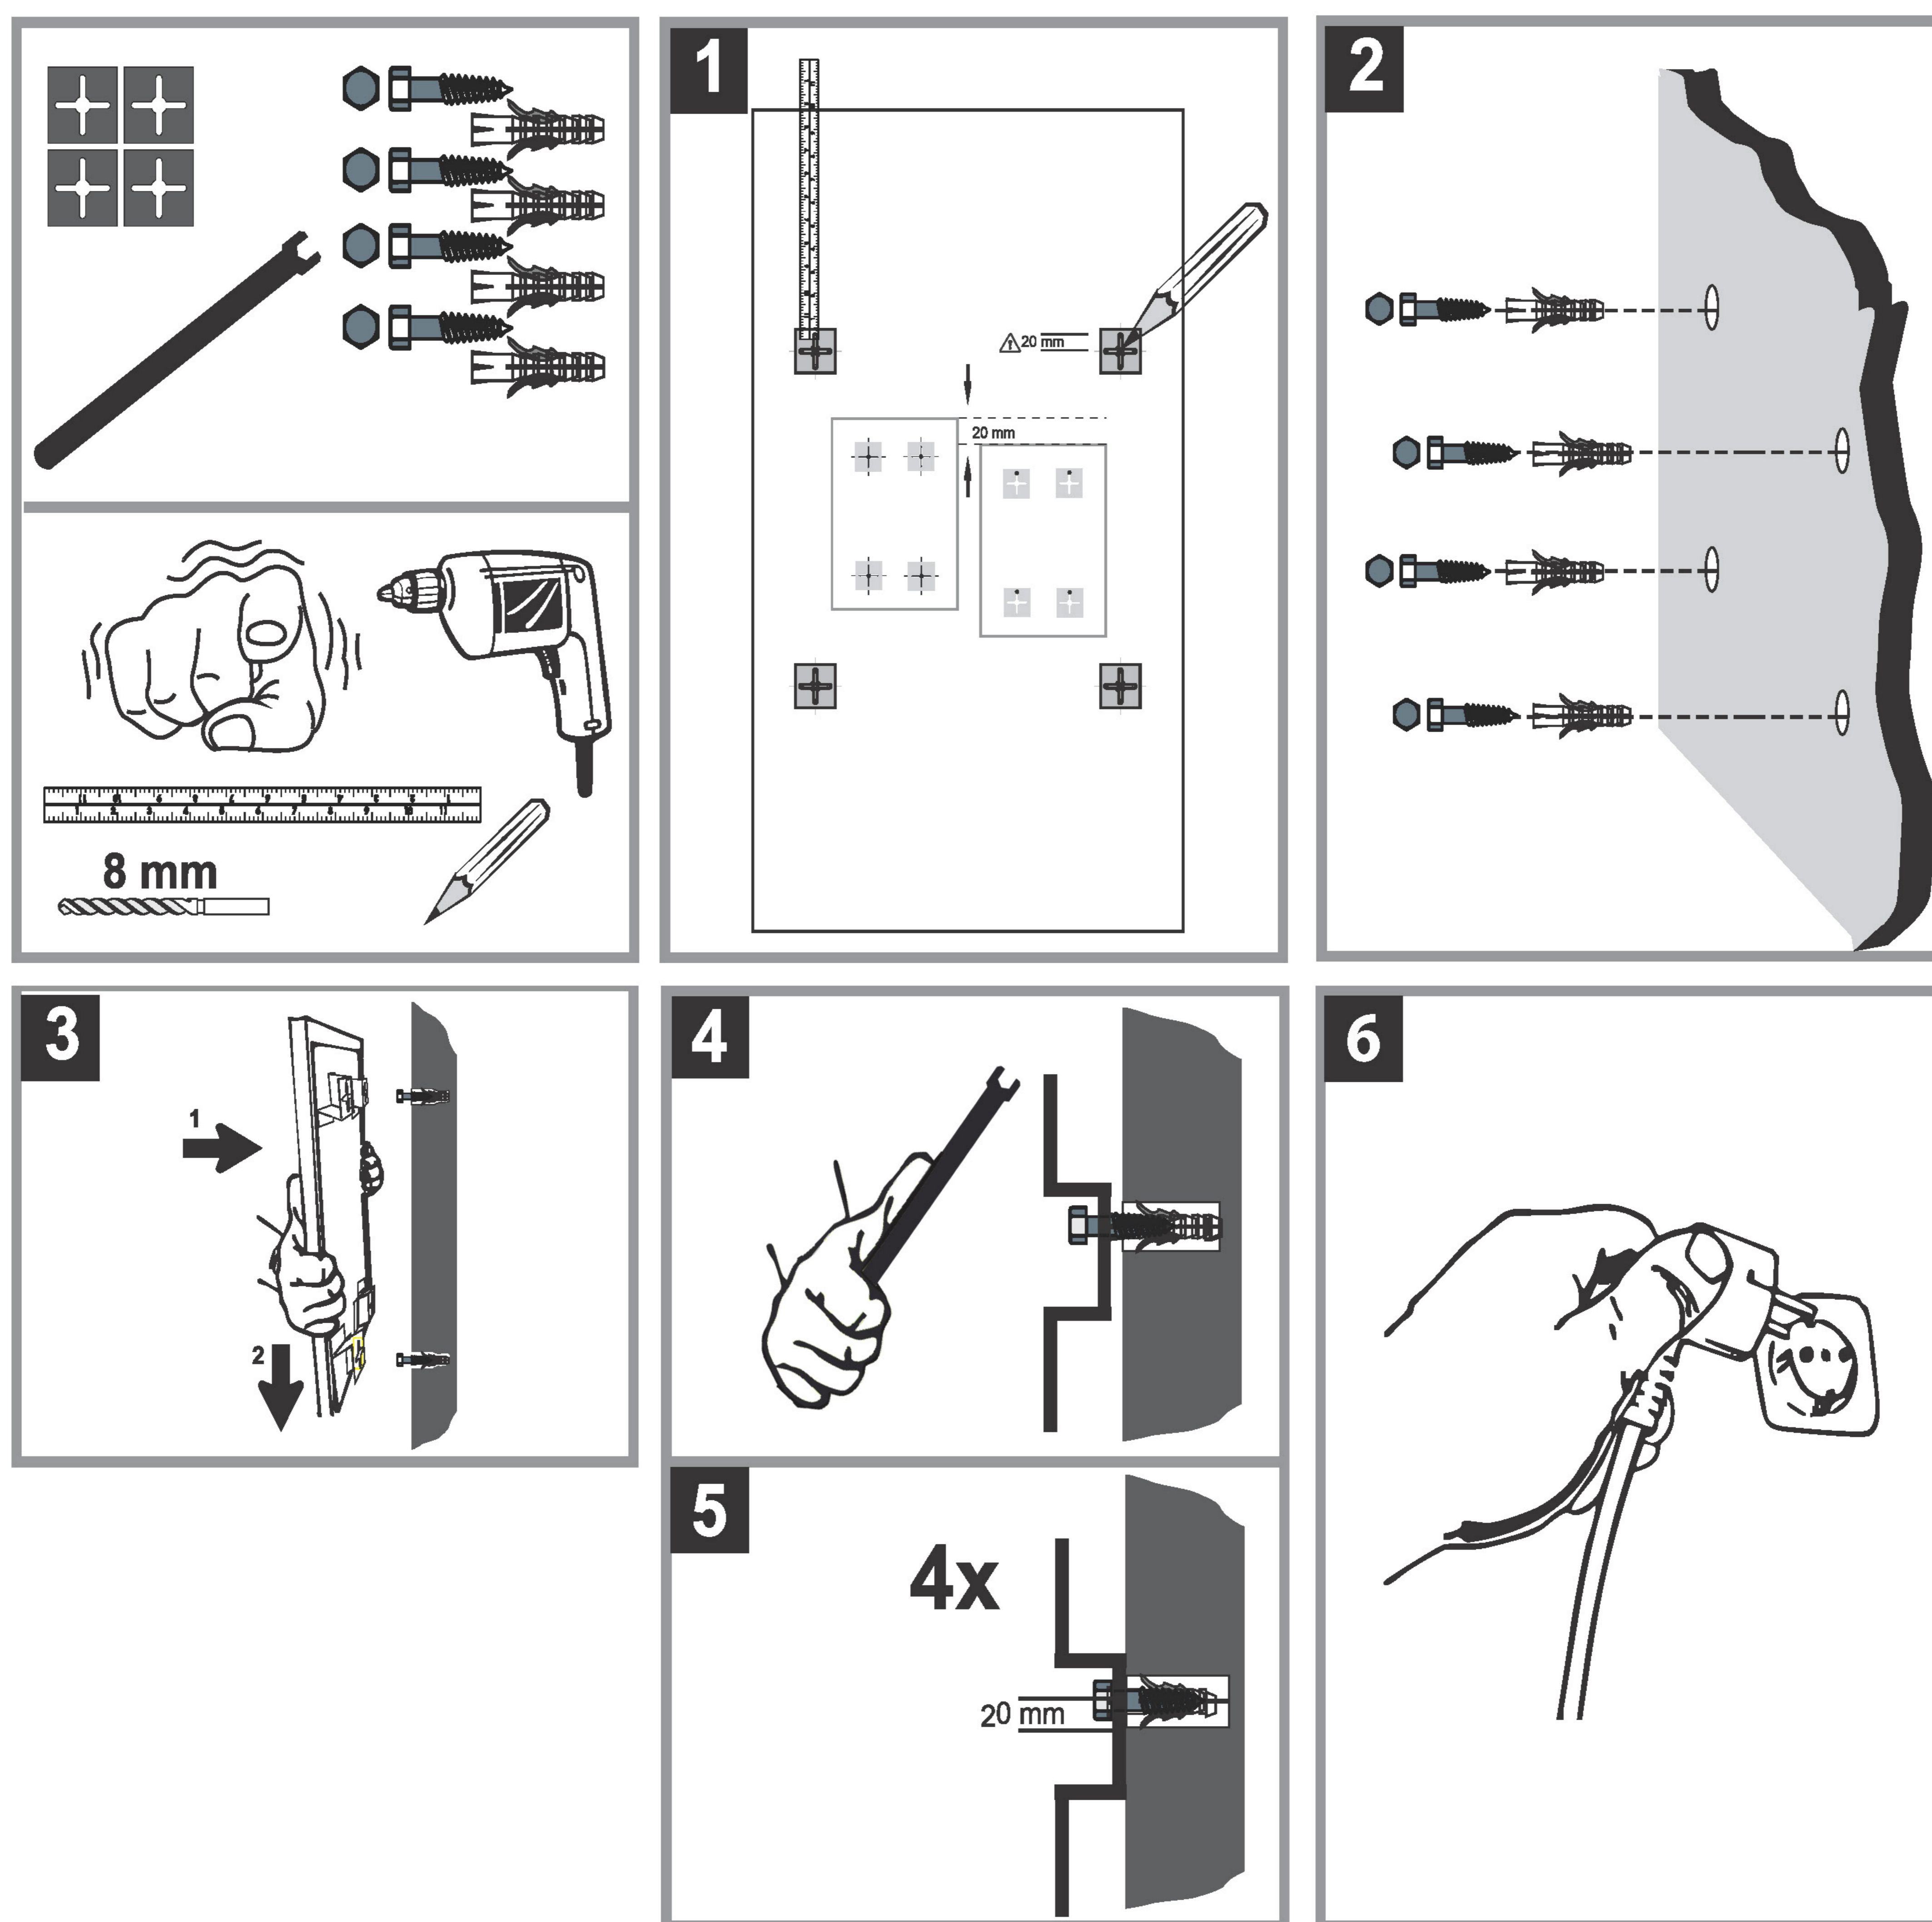

Wandmontage

LET OP!
20 mm verschil
bij vastschuiven!

AFSTAND BEVESTIGINGSBEUGELS

Paneel	A (mm)	B (mm)
300W	215	290
500W	590	290
650W	1080	290
700W	780	290
850W	780	640
1000W	780	640

PLAFONDMONTAGE